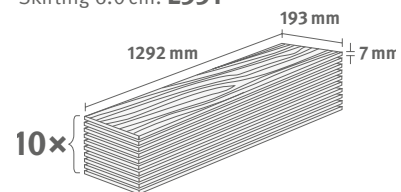

7/31 Classic

Charlotte Eiche braun

Art.-No.: 403698

Decor-No.: EBL045

Skirting 6.0 cm: L551

Content per pack:
2.49 m² | 15 kg | 10 pcs.

Brown Charlotte Oak
Charlotte Eiche braun
Chêne Charlotte marron
Roble Charlotte marrón
Rovere Charlotte bruno
Дуб Шарлотт коричневый
Dąb Charlotte brązowy
Дъб Шарлот кафяв