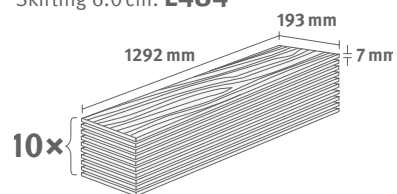

Molid canadian
 Smrk Kanadský
 Pino Canadano
 Smrek kanadský
 Kanadan kuusi
 Kanada Çamı
 Canadian Pine

7/31 Classic

Avery Eiche grau

Art.-No.: **403605**

Decor-No.: **EBL042**

Skirting 6.0 cm: **L484**

Content per pack:
2.49 m² | 15 kg | 10 pcs.