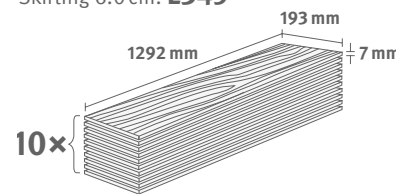

7/31 Classic

Achensee Eiche

Art.-No.: **398215**

Decor-No.: **EBL006**

Skirting 6.0 cm: **L345**

Content per pack:
2.49 m² | 15 kg | 10 pcs.

Achensee Oak
Achensee Eiche
Chêne Achensee
Roble Achensee
Rovere Achensee
Дуб Ахензе
Dağ Achensee
Дъб Ахензее

Stejar Achensee
Dub Achensee
Carvalho Achensee
Dub Achensee
Achensee tammi
Achensee Meşe
Achensee Oak

7/31 Classic

Charlotte Eiche natur

Art.-No.: 403636

Decor-No.: EBL043

Skirting 6.0 cm: **L463**

Content per pack:
2.49 m² | 15 kg | 10 pcs.