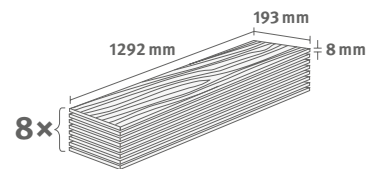

Skirting 6.0 cm: L421