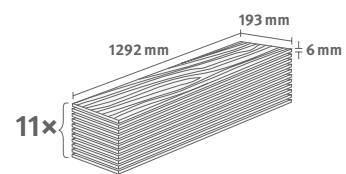

6/31 Classic

Eiche antik natur

Art.-No.: 397911

Decor-No.: EBL010

Skirting 6.0 cm: L150

Content per pack:

2.74 m² | 14.79 kg | 11 pcs.

Beaumont Oak natural
Eiche antik natur
Chêne ancien de Beaumont
Roble Beaumont
Rovere antico naturale
Дуб под старину
Dąb antyczny
Дъб Антик натурален