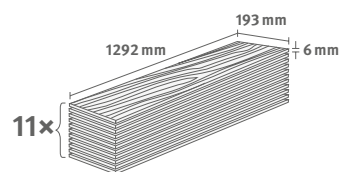

Stejar polar
Dub polární
Carvalho Polar
Dub polárny
Tammi Polar
Kutup Meře
Polar Oak

6/31 Classic

Buche SB rustikal

Art.-No.: **387561**

Decor-No.: **EBL003**

Skirting 6.0 cm: **L114**

Content per pack:
2.74 m² | 14.79 kg | 11 pcs.