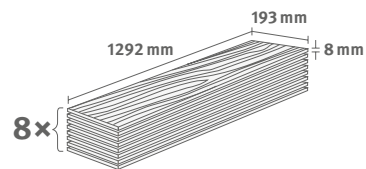

8/31 Classic

Chalet Eiche hell

Art.-No.: 398352

Decor-No.: EBL034

Skirting 6.0 cm: **L416**

Content per pack:
1.99 m² | 15 kg | 8 pcs.

Chalet Oak light
 Chalet Eiche hell
 Chêne Chalet clair
 Roble Chalet claro
 Rovere Chalet chiaro
 Дуб Шале светлый
 Dąb Chalet jasny
 Дъб Чалей светъл

Skirting 6.0 cm: L224

Content per pack:
1.99 m² | 15 kg | 8 pcs.

Grey brown Grove Oak
Grove Eiche graubraun
Chêne Grove gris brun
Roble Grove topo
Rovere Grove marrone-grigio
Дуб Гроув серо-коричневый
Dąb Grove szaro-brązowy
Дъб Гроув сивокафяв