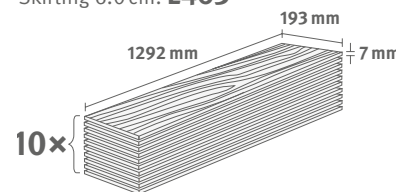

7/31 Classic

Achensee Eiche

Art.-No.: **398215**

Decor-No.: **EBL006**

Skirting 6.0 cm: **L345**

Content per pack:
2.49 m² | 15 kg | 10 pcs.

Achensee Oak
Achensee Eiche
Chêne Achensee
Roble Achensee
Rovere Achensee
Дуб Ахензе
Dağ Achensee
Дъб Ахензее

Stejar Achensee
Dub Achensee
Carvalho Achensee
Dub Achensee
Achensee tammi
Achensee Meşe
Achensee Oak

7/31 Classic

Charlotte Eiche natur

Art.-No.: 403636

Decor-No.: EBL043

Skirting 6.0 cm: **L463**

Content per pack:
2.49 m² | 15 kg | 10 pcs.