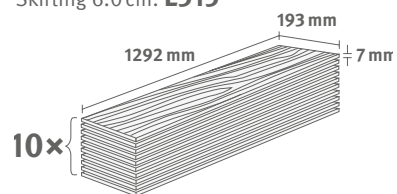

Stejar Achensee
Dub Achensee
Carvalho Achensee
Dub Achensee
Achensee tammi
Achensee Meşe
Achensee Oak

7/31 Classic

Charlotte Eiche natur

Art.-No.: 403636

Decor-No.: EBL043

Skirting 6.0 cm: **L463**

Content per pack:
2.49 m² | 15 kg | 10 pcs.

7/31 Classic

Charlotte Eiche hellgrau Art.-No.: **403667** Decor-No.: **EBL044**

Skirting 6.0 cm: **L515**

Content per pack:
2.49 m² | 15 kg | 10 pcs.

Lightgrey Charlotte Oak
Charlotte Eiche hellgrau
Chêne Charlotte gris clair
Roble Charlotte gris claro
Rovere Charlotte grigio chiaro
Дуб Шарлотт светло-серый
Dąb Charlotte jasnoszary
Дъб Шарлот светлосив