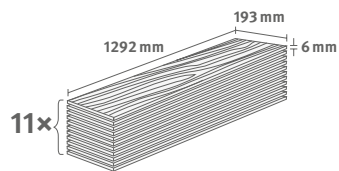

Content per pack:
2.74 m² | 14.79 kg | 11 pcs.

North Cape Oak
Nordkap Eiche
Chêne Cap nord
Roble Cabo Norte
Rovere Capo Nord
Дуб Нордкап
Dağ North Cape
Дъб Норт Кейп

Stejar Norkap
Severní Mys Dub
Carvalho Cabo Norte
Dub Nordkapp
Nordkapin tammi
North Cape Meşe
North Cape Oak