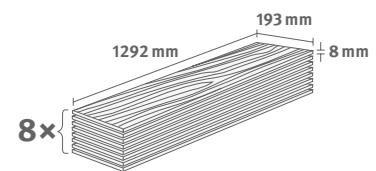

Stejar Colmar
Dub Colmar
Carvalho Colmar 2 réguas
Dub Colmar
Colmar tammi
Colmar Meşe
Oak Colmar

8/31 Classic

Cortina Eiche

Art.-No.: 398291

Decor-No.: EBL027

Skirting 6.0 cm: L222

Content per pack:
1.99 m² | 15 kg | 8 pcs.