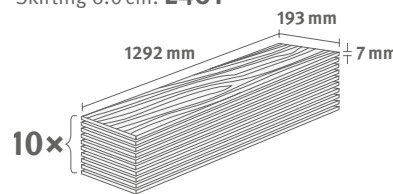

Decor-No.: **EBL020**

Skirting 6.0 cm: **L207**

Content per pack:
2.49 m² | 15 kg | 10 pcs.

Belfort Oak silver
Belfort Eiche silber
Chêne de Belfort argent
Roble Belfort plateado
Rovere Belfort argento
Дуб Бельфор серебристый
Dař Belfort srebrny
Сребърен Дъб Белфорт

Decor-No.: **EBL046**

Skirting 6.0 cm: **L461**

Content per pack:
2.49 m² | 15 kg | 10 pcs.

White Wilson Oak
 Wilson Eiche weiss
 Chêne Wilson blanc
 Roble Wilson blanco
 Rovere Wilson bianco
 Дуб Уилсон белый
 Dąb Wilson biały
 Дъб Уилсън бял