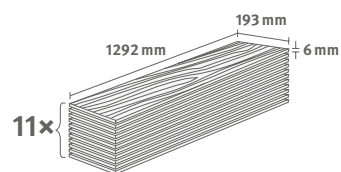

6/31 Classic

Polareiche

Art.-No.: 397942

Decor-No.: EBL025

Skirting 6.0 cm: L245

Content per pack:

2.74 m² | 14.79 kg | 11 pcs.

Polar Oak
Polareiche
Chêne blanc polaire
Roble Polar
Rovere Polare
Полярный дуб
Dař polarny
Полярен дъб