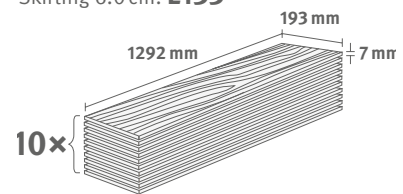

Skirting 6.0 cm: L133