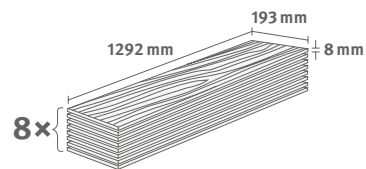

EBL014
 Eiche 3-Stab
Oak 3-strip
 Art.No.: 397973

8/31 Classic

Alberta Eiche polar

Art.-No.: 398031

Decor-No.: EBL008

31

Skirting 6.0 cm: L245

Content per pack:
1.99 m² | 15 kg | 8 pcs.