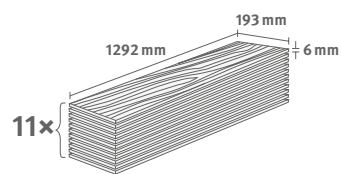

Stejar antic natur
Dub antický
Carvalho antigo natural
Dub antik přírodní
Antiikkitammi
Natürel antik Meşe
Beaumont Oak natural

6/31 Classic

Eiche 3-Stab

Art.-No.: **397973**

Decor-No.: **EBL014**

Skirting 6.0 cm: **L150**