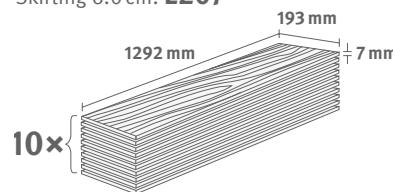

Decor-No.: **EBL020**

Skirting 6.0 cm: **L207**

Content per pack:
2.49 m² | 15 kg | 10 pcs.

Belfort Oak silver
Belfort Eiche silber
Chêne de Belfort argent
Roble Belfort plateado
Rovere Belfort argento
Дуб Бельфор серебристый
Dař Belfort srebrny
Сребърен Дъб Белфорт