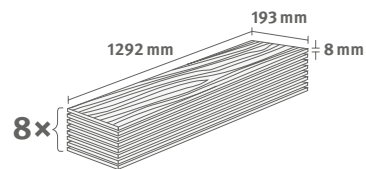

Skirting 6.0 cm: L224

Content per pack:
1.99 m² | 15 kg | 8 pcs.

Grey brown Grove Oak
Grove Eiche graubraun
Chêne Grove gris brun
Roble Grove topo
Rovere Grove marrone-grigio
Дуб Гроув серо-коричневый
Dąb Grove szaro-brązowy
Дъб Гроув сивокафяв