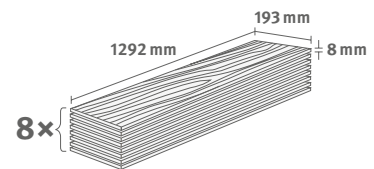

8/31 Classic

Eiche Colmar

Art.-No.: **398062**

Decor-No.: **EBL022**

Skirting 6.0 cm: **L164**

Content per pack:
1.99 m² | 15 kg | 8 pcs.

Oak Colmar
Eiche Colmar
Chêne de Colmar
Roble Colmar
Rovere Colmar
Дуб Кольмарский
Dağ Colmar
Дъб Колмар