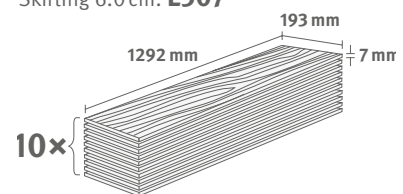

Decor-No.: **EBL046**

Skirting 6.0 cm: **L461**

Content per pack:
2.49 m² | 15 kg | 10 pcs.

White Wilson Oak
 Wilson Eiche weiss
 Chêne Wilson blanc
 Roble Wilson blanco
 Rovere Wilson bianco
 Дуб Уилсон белый
 Dąb Wilson biały
 Дъб Уилсън бял

Stejar Wilson alb
 Dub Wilson bílý
 Carvalho Wilson branco
 Dub Wilson biely
 Wilson tammi valkoinen
 Beyaz Wilson Meşe
 White Wilson Oak

7/31 Classic

Falun Eiche

Art.-No.: 412942

Decor-No.: EBL039

Skirting 6.0 cm: L507